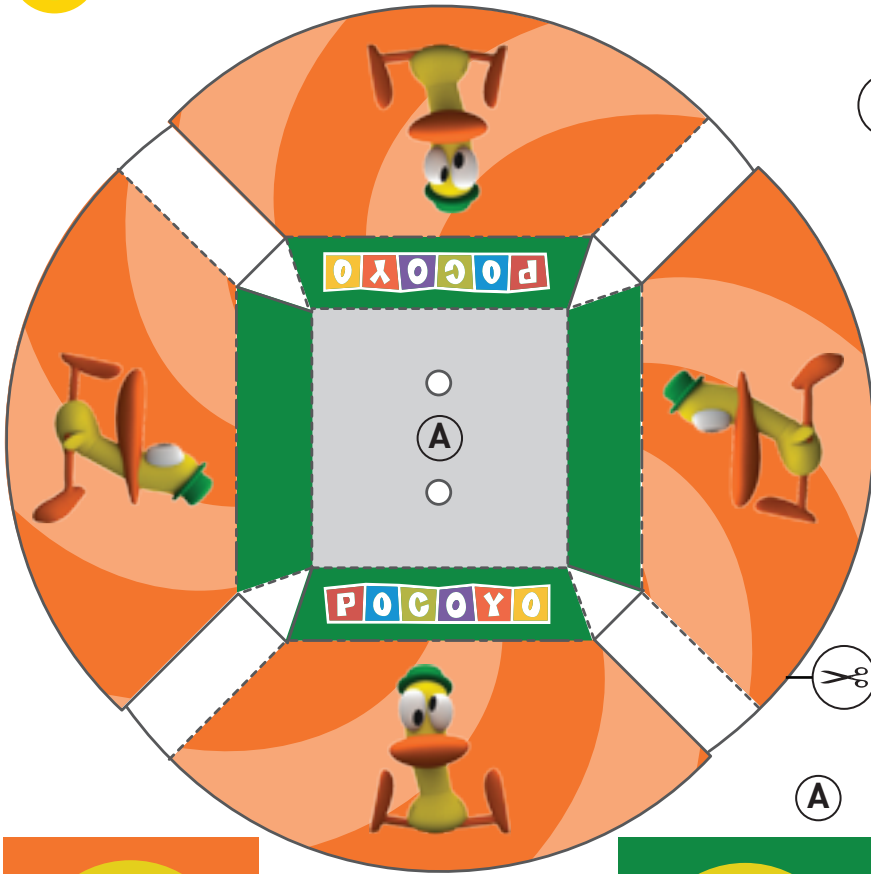

Gira Disco

A

B

100 cm