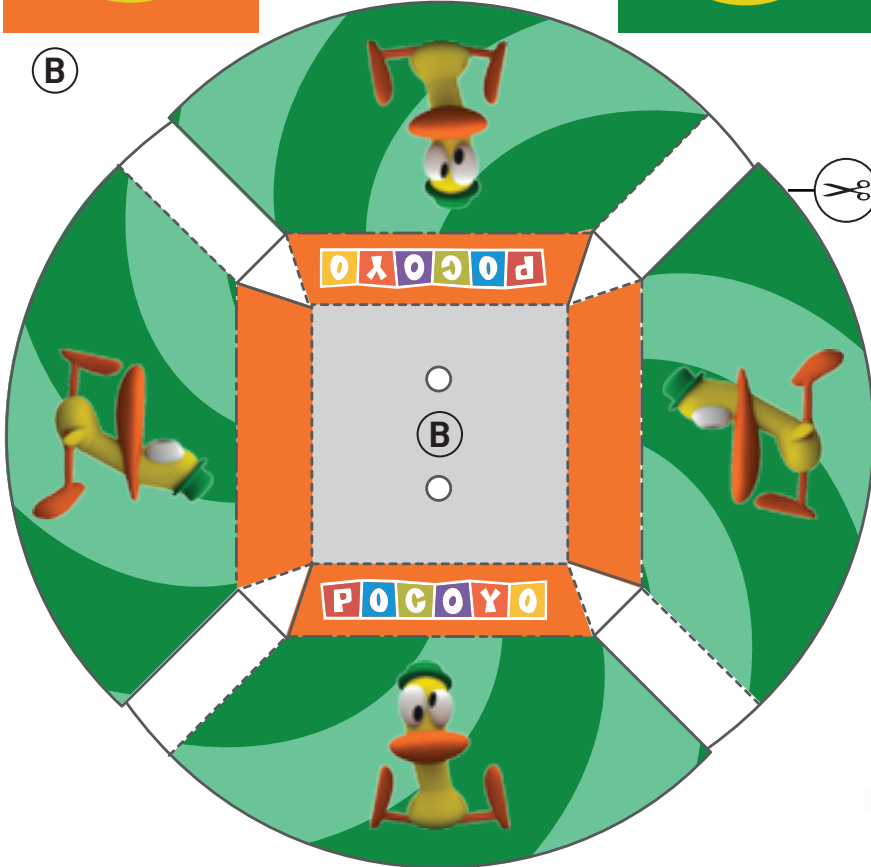

Gira Disco

A

B

100 cm